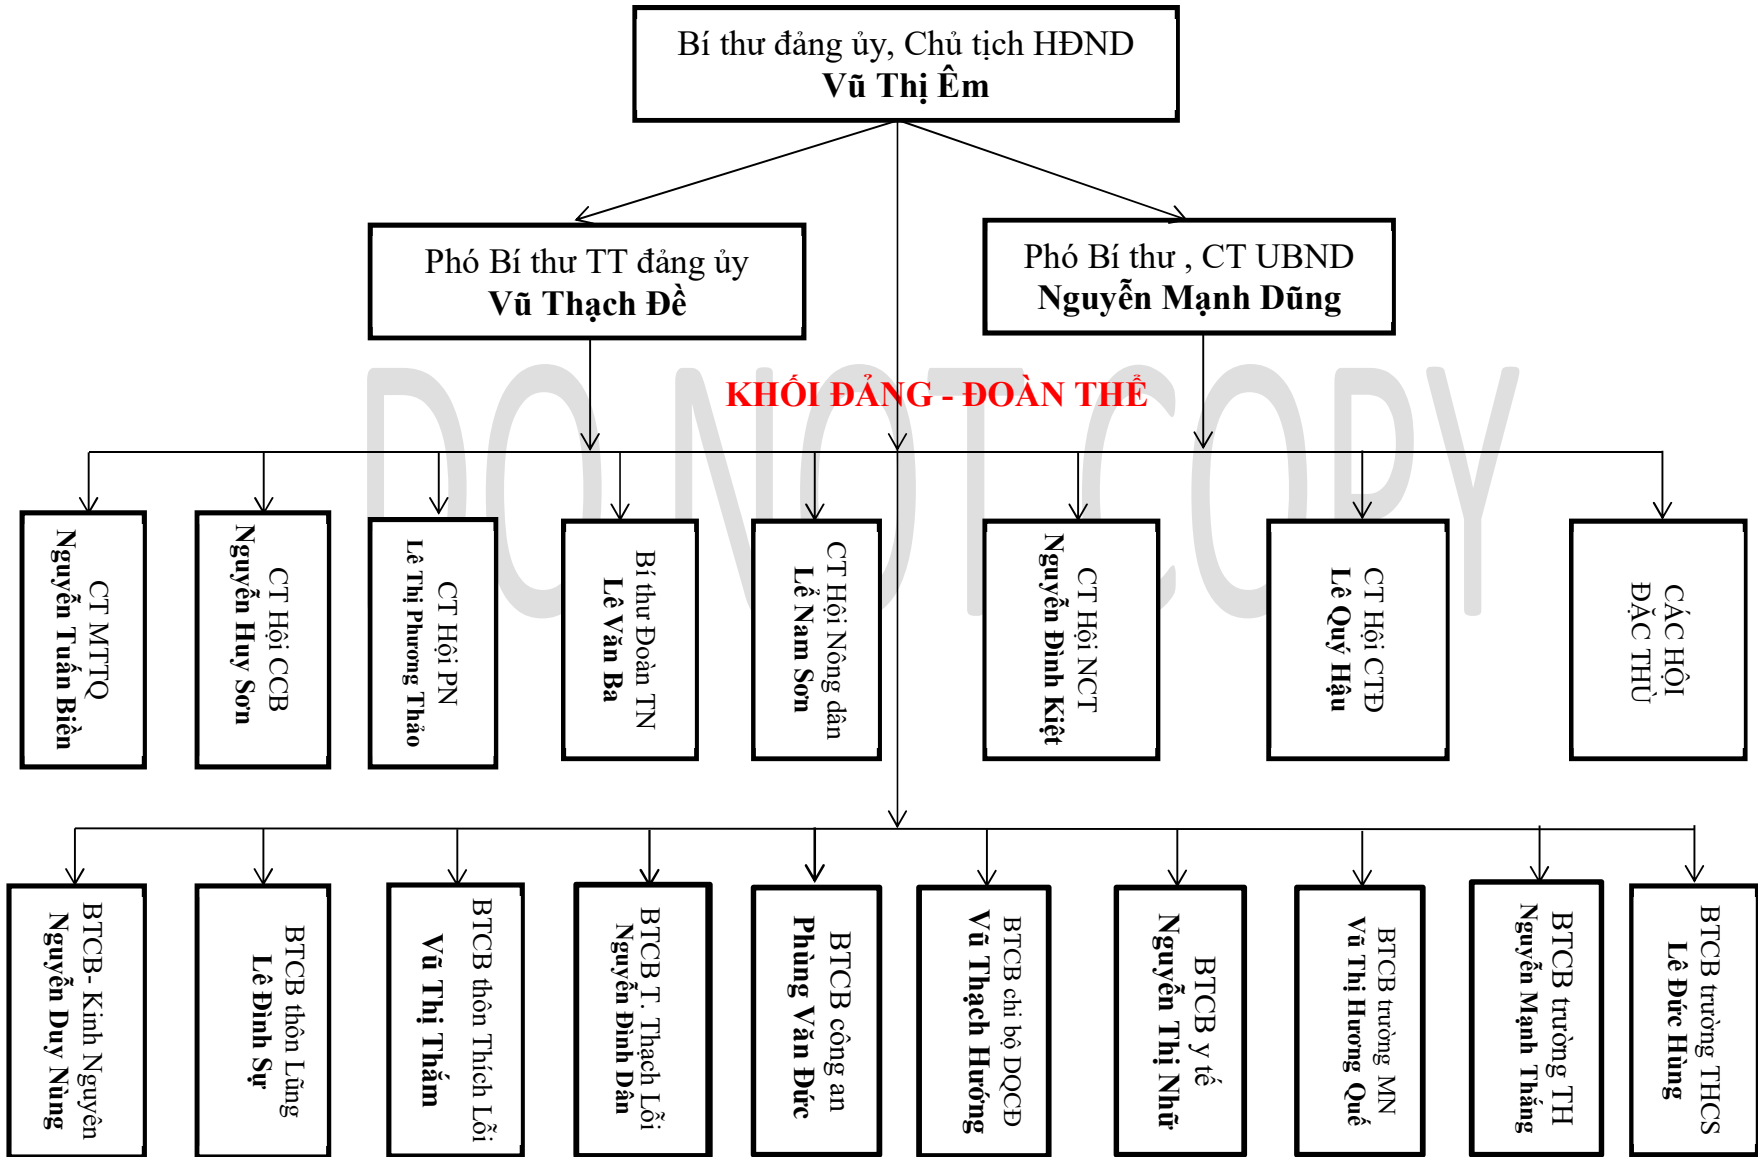

SƠ ĐỒ CƠ CẤU TỔ CHỨC XÃ THẠCH LỖI

BAN THƯỜNG VỤ ĐẢNG ỦY

HỘI ĐỒNG NHÂN DÂN XÃ

ỦY BAN NHÂN DÂN XÃ